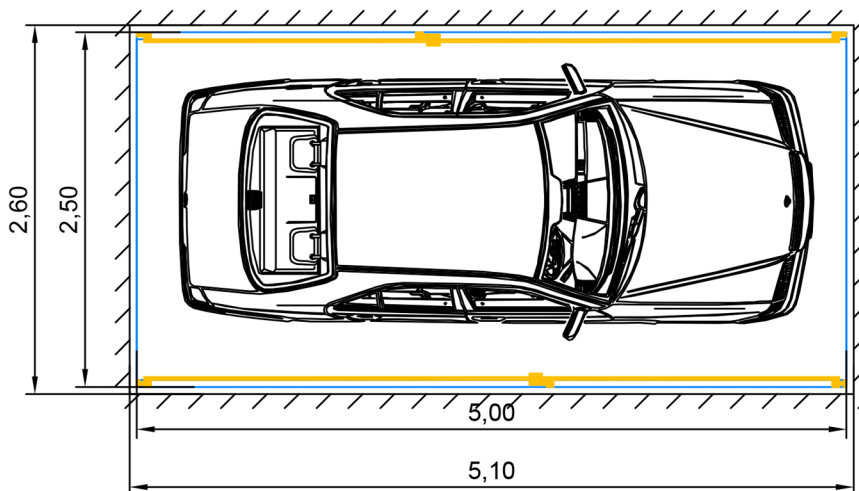

LIFT AUTO

Hercules

ATLAS
ELEVATORS

T: +40 76 026 0603
F: +40 78 616 0003
www.atlaselevators.ro

Strada Monetariei 12
Etaj 1, Office 4
S1 / Bucharest