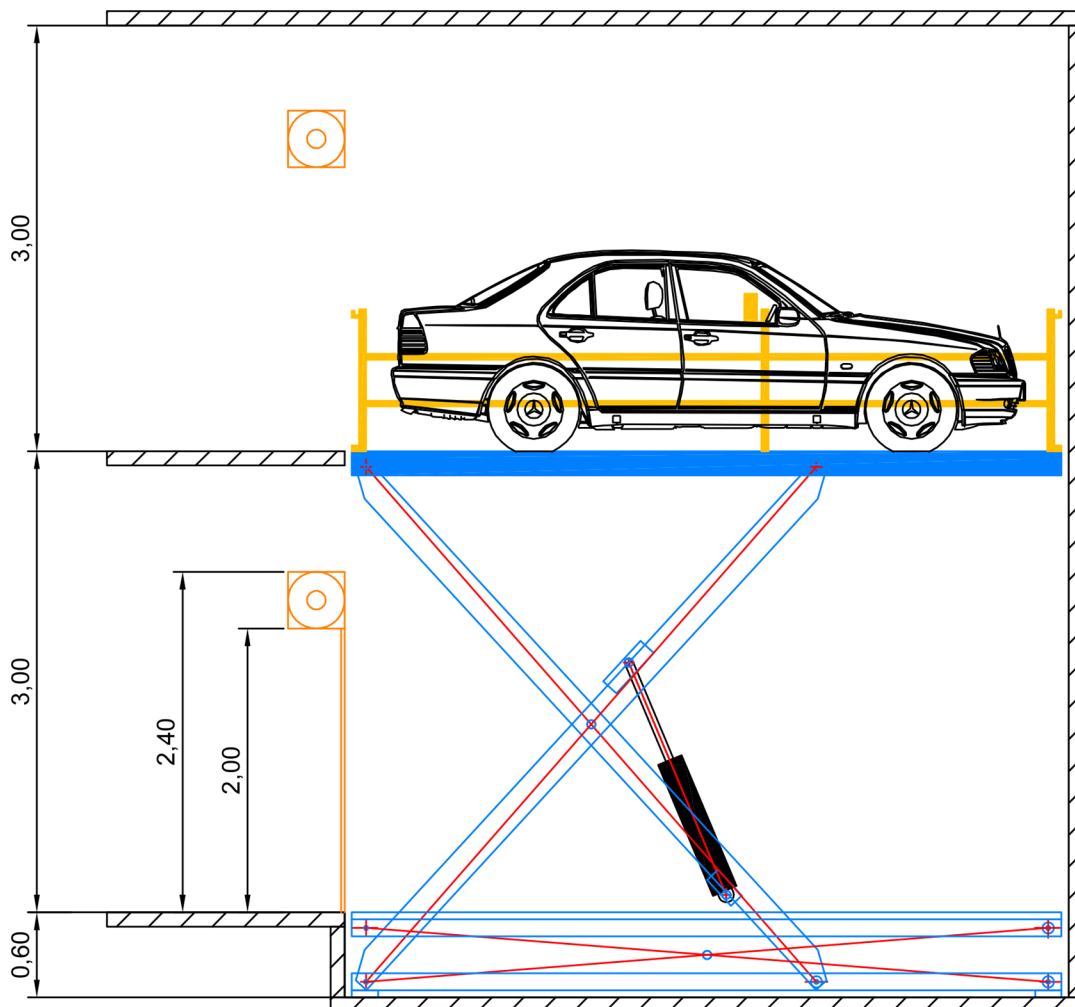

LIFT AUTO

Hercules

ATLAS
ELEVATORS

T: +40 76 026 0603
F: +40 78 616 0003
www.atlaselevators.ro

Strada Monetariei 12
Etaj 1, Office 4
S1 / Bucharest